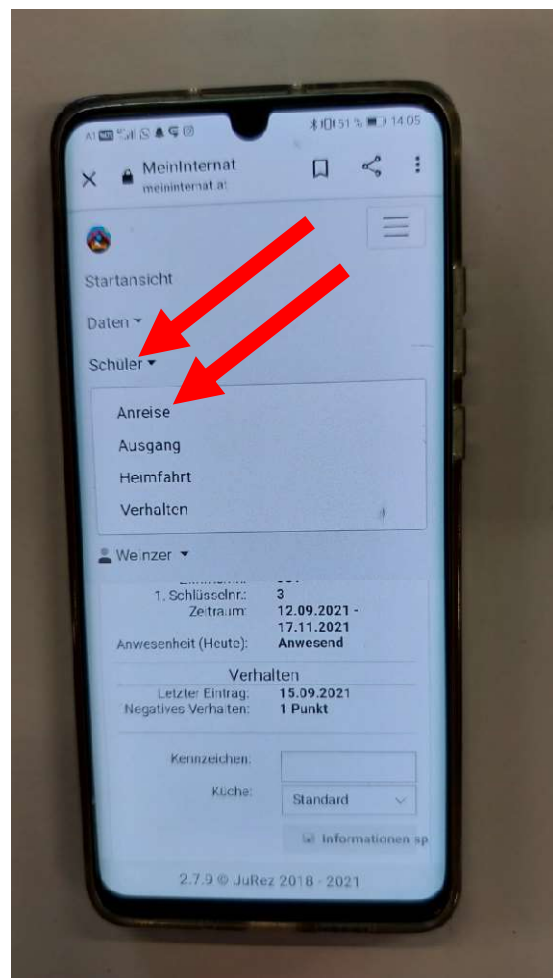

INFORMATION ZUR SONNTAGSANREISE

- Wer bereits am **Sonntag** ins Internat anreist muss sich in **MeinInternat.at** anmelden.
- Macht die Anmeldung, wenn ihr von zuhause wegfährt.
- **Anreise bis 21:00 Uhr!**
- Meldet euch, wenn es zu Verspätungen kommt!
- Internat Münchenholz: 07252/7286822 Schülerwohnheim HTL: 07252/73004312

Anmelden:

Solltet ihr verspätet sein, und nicht angemeldet, wird auf euch nicht gewartet!